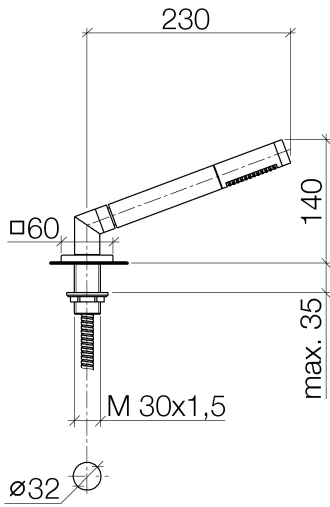

27 702 980

Encaja con: IMO, MEM, CL.1, CYO

- COMPACT RAIN, caudal máx. 6,8 l/min (a 3 bares)
- Con sistema antical
- Roseta 60 x 60 mm
- Diámetro del orificio 32 mm
- Flexo metálico 2250mm con bloqueo de giro integrado

27 702 980

Diagrama de flujo

Certificado

Belgaqua\_21-383- WRAS\_2209005. IAPMO\_4976 (4).  
27\_8.

27 702 980

Piezas para otros acabados pueden encontrarse aquí: Cromo

### Lista de piezas de recambios

N°	Número de artículo	Denominación	Cantidad de montaje	Plazo de entrega
1	90 12 11 140 30-99	duchas	1	30
2	04 24 04 287 00-99	boquilla	1	30
3	90 14 20 002 00 90	sello	1	2
4	28 322 970-99	Flexo de ducha metálico 1/2" x 3/8" x 1750 mm - Dark Platinum cepillado	1	2
5	90 18 40 085 00 90	camisa	1	2
6	09 27 68 003-99	roseta	1	30
7	09 30 01 090-07	camisa	1	30
8	04 23 10 032 46 90	juego de fijación	1	2
9	09 30 11 060 90	disco	1	2
10	12 505 970 90	Latiguillo de presión 1/2" x 3/8" x 500 mm -	1	2
11	90 24 03 168 00 90	boquilla	1	2
12	04 24 04 187 00-99	boquilla	1	-