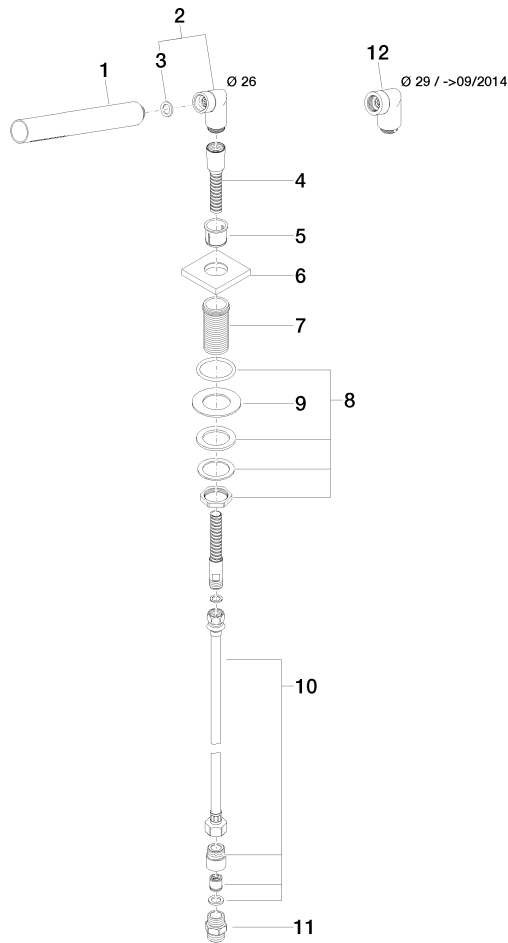

27 702 980

Encaja con: IMO, MEM, CL.1, CYO

- COMPACT RAIN, caudal máx. 6,8 l/min (a 3 bares)
- Con sistema antical
- Roseta 60 x 60 mm
- Diámetro del orificio 32 mm
- Flexo metálico 2250mm con bloqueo de giro integrado

Gracias a la estructuración en dos partes, permite el cambio del flexo de ducha sin necesidad de desmontar la batería.

Protección contra reflujo.

	Dark Platinum cepillado	27 702 980-99
	Cromo	27 702 980-00
	Platino cepillado	27 702 980-06
	Platino	27 702 980-08
	Dark Chrome	27 702 980-19
	Oro claro cepillado	27 702 980-27
	Latón cepillado (Oro 23k)	27 702 980-28
	Negro mate	27 702 980-33
	Champagne cepillado (Oro 22k)	27 702 980-46
	Champagne (Oro 22k)	27 702 980-47
	Cromo cepillado	27 702 980-93

27 702 980

Diagrama de flujo

Certificado

Belgaqua\_21-383- WRAS\_2209005. IAPMO\_4976 (4).  
27\_8.

27 702 980

Piezas para otros acabados pueden encontrarse aquí: Cromo

### Lista de piezas de recambios

N°	Número de artículo	Denominación	Cantidad de montaje	Plazo de entrega
1	90 12 11 140 30-99	duchas	1	30
2	04 24 04 287 00-99	boquilla	1	30
3	90 14 20 002 00 90	sello	1	2
4	28 322 970-99	Flexo de ducha metálico 1/2" x 3/8" x 1750 mm - Dark Platinum cepillado	1	2
5	90 18 40 085 00 90	camisa	1	2
6	09 27 68 003-99	roseta	1	30
7	09 30 01 090-07	camisa	1	30
8	04 23 10 032 46 90	juego de fijación	1	2
9	09 30 11 060 90	disco	1	2
10	12 505 970 90	Latiguillo de presión 1/2" x 3/8" x 500 mm -	1	2
11	90 24 03 168 00 90	boquilla	1	2
12	04 24 04 187 00-99	boquilla	1	-